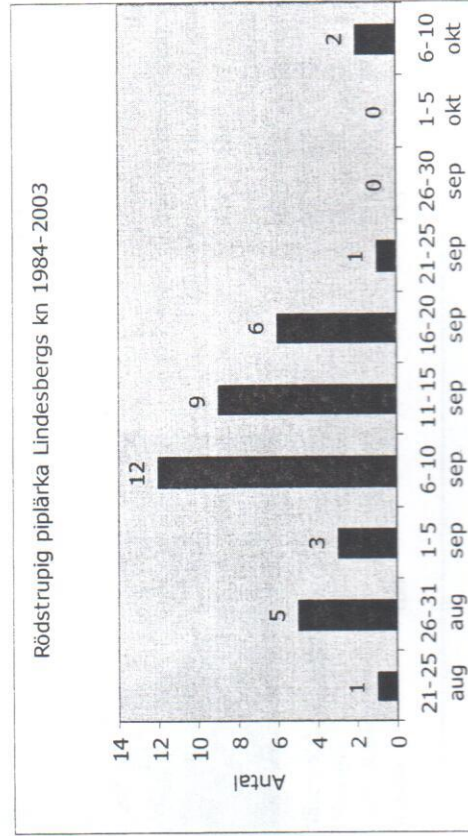

Rödstrupig piplärkans höstflyttning i Lindesbergs kommun

Jan-Erik Malmstigen

Den rödstrupiga piplärka är hos oss en tämligen sällsynt höstflyttare. På våren är den en riktig sällsynhet. Totalt finns endast tre vårfynd medan höstfynden är 39 till antalet inom Lindesbergs kommun. Före 1991 finns endast två fynd, därav ett extremt sent höstfynd. Det var 1 ex som iaktogs vid Gammelbo den 10 november 1982 (Per Angelstam). Som framgår av nedanstående tabeller flyttar den normalt från slutet av augusti - september med en sträcktopp i början av september.

Det tidigaste fyndet är 1 ex Vannebo-da/Frövi den 23 augusti 1986 och det senaste septemberfyndet är 1 ex Fänningegärdet den 22 .9 1993. Dessutom finns två oktoberfynd, 1 ex Sällingesjön 6.10 2002 samt 1 ex Näset/Finnåkers-

sjön den 9.10 1994.

I allmänhet ses enstaka exemplar. Det finns blott ett fynd med >2 ex, nämligen 3 ex Fänninge den 13.9 1997. I figuren nedan visas antalet iaktagna individer (n=38) som rapporterats från kommunen perioden 1984 - 2003. Som synes ligger sträcktoppen runt 6 - 10 september. Den är dock förbisedd och eftersom de flesta fåglar som ses hos oss på höststräcket är fåglar i 1:a vinterdräkt är den lätt att förväxla med ängspiplärkan. Dessutom rastar den på liknande marker som ängspiplärkan. Flyktlätet dock mycket karaktäristiskt, ett långt utdraget och mycket ljusst "spih". Så gå ut på stubbäckarna samt våtängarna och sparka, det kan löna sig.