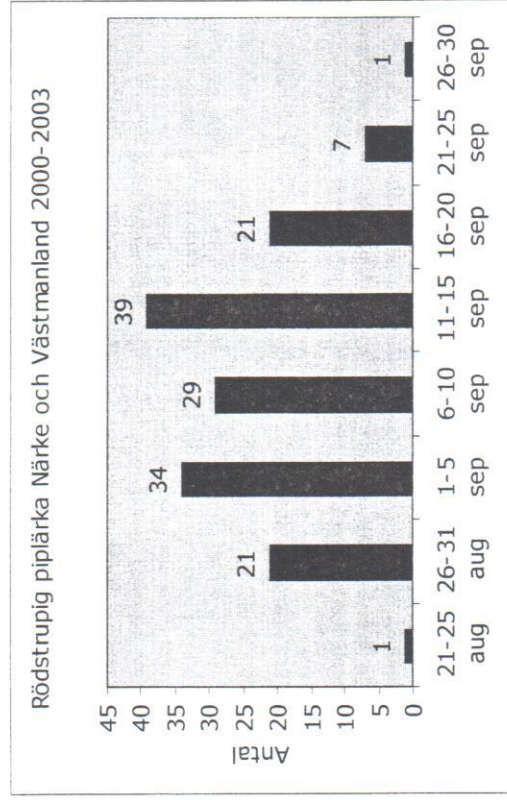

Rödstrupig piplärka i Närke och Västmanland 2000-2003 enligt rapportssystemet "Svalan".

Jag har roat mig med att kolla antalet höstfynd av rödstrupig piplärka på Svalan i Närke och Västmanland. Från Västmanland finns obsar inlagda perioden 2000 - 2003 medan Närke saknar uppgifter från år 2000. I figuren nedan finns totala antalet rapporterade fåglar